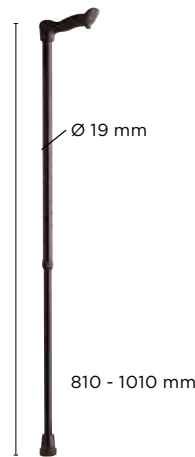

Invacare[®]

Cannes

Invacare **Moviale**

900 mm 900 mm 900 mm 1020 mm 975 mm 900 mm
 Ø 23,5 mm Ø 26 mm Ø 22 mm Ø 22 mm Ø 22 mm Ø 22 mm

- Disponible en châtaigner (P252, P253, P257)
- Disponible en hêtre (P254, P255, P270)
- Esthétiques
- Résistantes grâce à un vernis en polyuréthane
- 6 modèles disponibles

Caneo 0400

Dragonne 0310

Invacare **Silencio P256**

Canne silencieuse en aluminium.

- Réglable en hauteur de 810 à 1010 mm
- Silencieuse grâce à sa bague antibruit

810 à 1010 mm, Ø 19 mm bague, anti-bruit, vissée

Invacare **Prompto P264A/P265A**

Canne avec poignée anatomique.

- Réglable en hauteur de 810 à 1010 mm
- Poignée pour droitier ou gaucher
- Très silencieuse grâce à sa bague antibruit

0300

Se glisse le long de la canne et vient en butée sous une table ou autre support.

Invacare **Auxil**

P328J

P328

Canne tripode en acier.

- Réglable en hauteur de 520 à 675 mm (enfants) ou de 700 à 920 mm (adultes)
- Grande stabilité grâce à un triple pied.

Invacare **Foldeo P260**

Canne pliante.