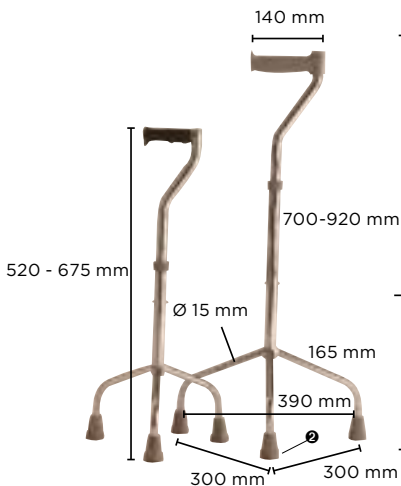

Caneo 0400

Dragonne 0310

Invacare **Silencio P256**

Canne silencieuse en aluminium.

- Réglable en hauteur de 810 à 1010 mm
- Silencieuse grâce à sa bague antibruit

810 à 1010 mm, Ø 19 mm bague, anti-bruit, vissée

Invacare **Prompto P264A/P265A**

Canne avec poignée anatomique.

- Réglable en hauteur de 810 à 1010 mm
- Poignée pour droitier ou gaucher
- Très silencieuse grâce à sa bague antibruit

0300

Se glisse le long de la canne et vient en butée sous une table ou autre support.

Invacare **Auxil**

P328J

P328

Canne tripode en acier.

- Réglable en hauteur de 520 à 675 mm (enfants) ou de 700 à 920 mm (adultes)
- Grande stabilité grâce à un triple pied.

Invacare **Foldeo P260**

Canne pliante.

- Réglable en hauteur de 850 à 950 mm
- Facilité de rangement et de transport grâce à sa pochette transparente

Caractéristiques techniques

Pour plus de renseignements, rendez-vous sur notre site internet www.invacare.fr. Retrouvez-y le manuel d'utilisation ainsi que toutes les informations liées à ce produit.